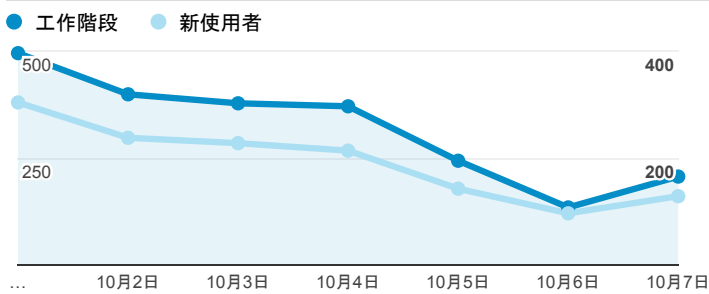

造訪和新造訪

造訪 (依裝置類別分組)

mobile desktop tablet