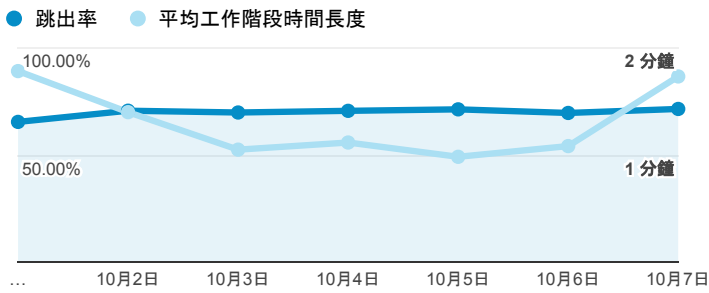

### 報表01\_訪客

2018年10月1日 - 2018年10月7日

所有使用者  
100.00% 個工作階段

#### 平均造訪停留時間和單次造訪頁數

#### 跳出率和平均造訪停留時間