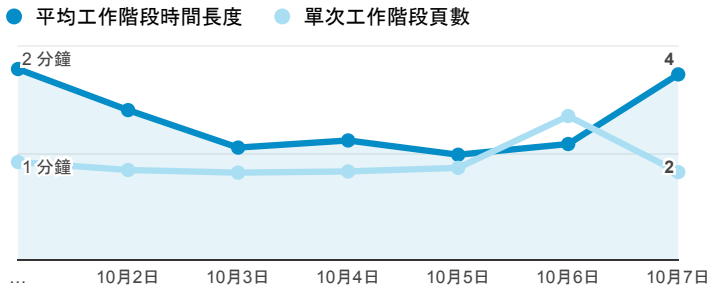

### 報表01\_訪客

2018年10月1日 - 2018年10月7日

所有使用者  
100.00% 個工作階段

#### 平均造訪停留時間和單次造訪頁數

#### 跳出率和平均造訪停留時間