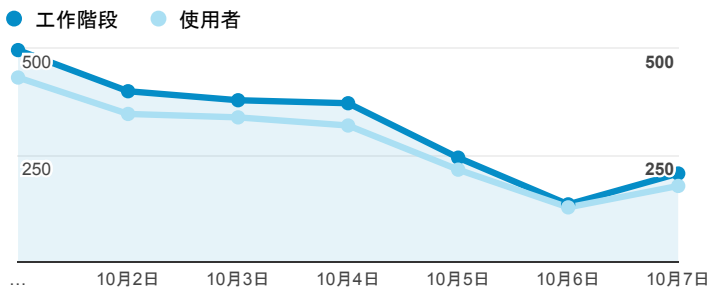

報表01_訪客

2018年10月1日 - 2018年10月7日

所有使用者
100.00% 個工作階段

平均造訪停留時間和單次造訪頁數

跳出率和平均造訪停留時間

造訪和不重複訪客

造訪和新造訪

造訪 (依裝置類別分組)

mobile desktop tablet

造訪地圖

造訪 (依瀏覽器分組)

造訪和新造訪率 (依行動裝置資訊分組)

造訪 (依語言分組)

語言	工作階段
zh-tw	1,925
en-us	186
zh-cn	49
vi-vn	22
en-gb	11
zh-hk	9